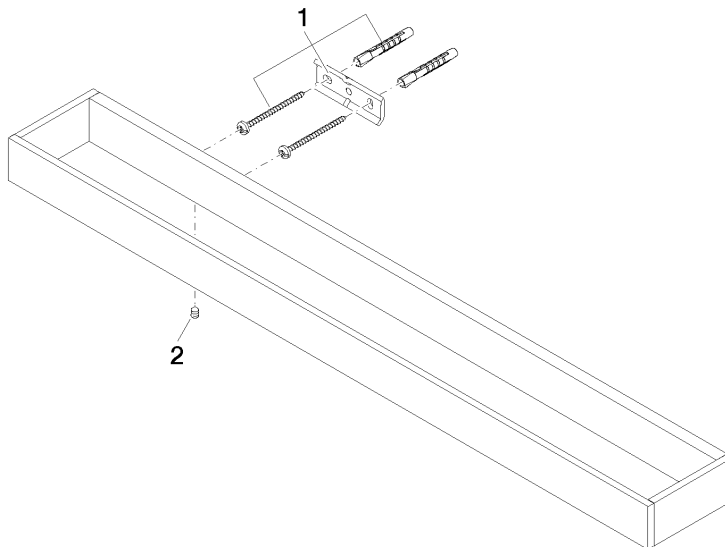

## Asta portasciugamani - Platinato spazzolato

MEM

83 060 780

- interasse 400 mm
- larghezza 600mm
- altezza 35 mm
- sporgenza 80 mm

Compatibile con: MEM, CYO

	Platinato spazzolato	83 060 780-06
	Cromato	83 060 780-00
	Platinato	83 060 780-08
	Dark Chrome	83 060 780-19
	Ottone spazzolato (Oro 23k)	83 060 780-28
	Champagne spazzolato (Oro 22k)	83 060 780-46
	Champagne (Oro 22k)	83 060 780-47
	Dark Platinum spazzolato	83 060 780-99

83 060 780

mm [inches]

83 060 780

Parts for other  
finishes can be found  
here: Cromato

### Elenco delle parti di ricambio

N.	Codice articolo	Denominazione	Quantità necessaria	Tempo di produzione
1	05 17 20 718 00 90	set di fissaggio	2	2
2	90 31 11 004 00 90	perno	2	2