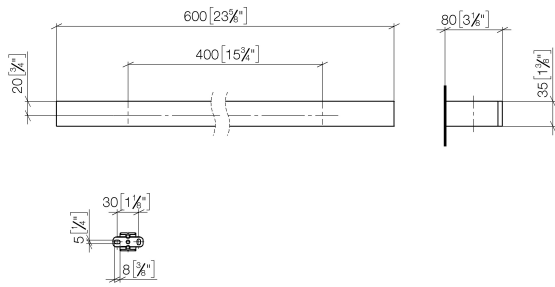

## Asta portasciugamani - Platinato spazzolato

MEM

83 060 780

- interasse 400 mm
- larghezza 600mm
- altezza 35 mm
- sporgenza 80 mm

Compatibile con: MEM, CYO

	Platinato spazzolato	83 060 780-06
	Cromato	83 060 780-00
	Platinato	83 060 780-08
	Dark Chrome	83 060 780-19
	Ottone spazzolato (Oro 23k)	83 060 780-28
	Champagne spazzolato (Oro 22k)	83 060 780-46
	Champagne (Oro 22k)	83 060 780-47
	Dark Platinum spazzolato	83 060 780-99

83 060 780

mm [inches]

83 060 780

Parts for other  
finishes can be found  
here: Cromato

### Elenco delle parti di ricambio

N.	Codice articolo	Denominazione	Quantità necessaria	Tempo di produzione
1	05 17 20 718 00 90	set di fissaggio	2	2
2	90 31 11 004 00 90	perno	2	2